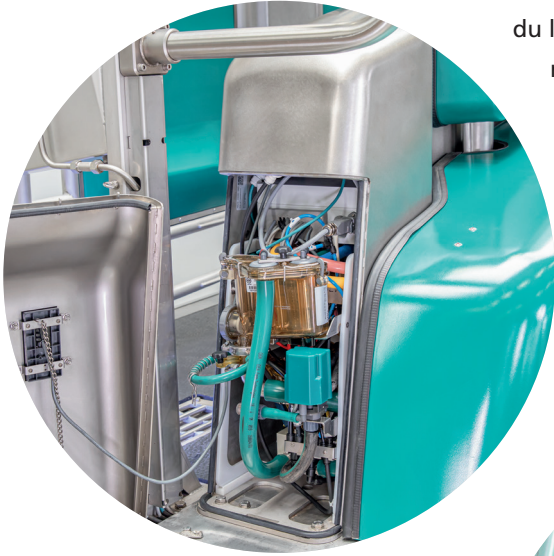

Processus de traite unique „In-Liner Everything“ pour une qualité de lait supérieure

Une seule action de branchement au lieu de mouvements de bras inutiles sous la vache : l'ensemble du processus de traite se déroule de manière hygiénique à l'intérieur du gobelet trayeur - de la stimulation, du nettoyage des trayons ou du pré-trempage en option aux premiers jets et à la traite jusqu'au trempage. C'est la clé d'une traite respectueuse des animaux, sans stress et d'un lait de haute qualité.

Gestion optimale des vaches à besoins particuliers Dans un environnement de travail simple et sécurisé

Vous voulez habituer des génisses, traire une vache fraîche vêlée ou en examiner une ayant besoin de plus d'attention? L'accès mamelle de la stalle et la fosse de traite (non obligatoire) offrent une meilleure vue et position pour un accès illimité à la mamelle. Sûr et sec, vous pouvez surveiller confortablement la traite, intervenir au besoin ou réaliser un branchement manuel.

EDITION 2021

Grâce à l'ajout de la fonction „ Mode séparation“, plusieurs vaches dont le lait doit être séparé du lait au tank, peuvent être traitées l'une après l'autre sans être interrompues par un rinçage intermédiaire du système. Cela conduit à des processus encore plus efficaces et rapides sur simple pression d'un bouton !

Un concept de maintenance novateur pour des temps d'arrêt réduits

Avec le module de traite qui contient les composants essentiels de l'analyse et à la mesure du lait, les robots de traite de GEA offrent un concept de maintenance unique. Il ne nécessite que quelques actions simples pour remplacer l'unité par un module fraîchement entretenu. Après ce changement rapide, vous pouvez continuer à traire et réduire les temps d'arrêt au minimum !